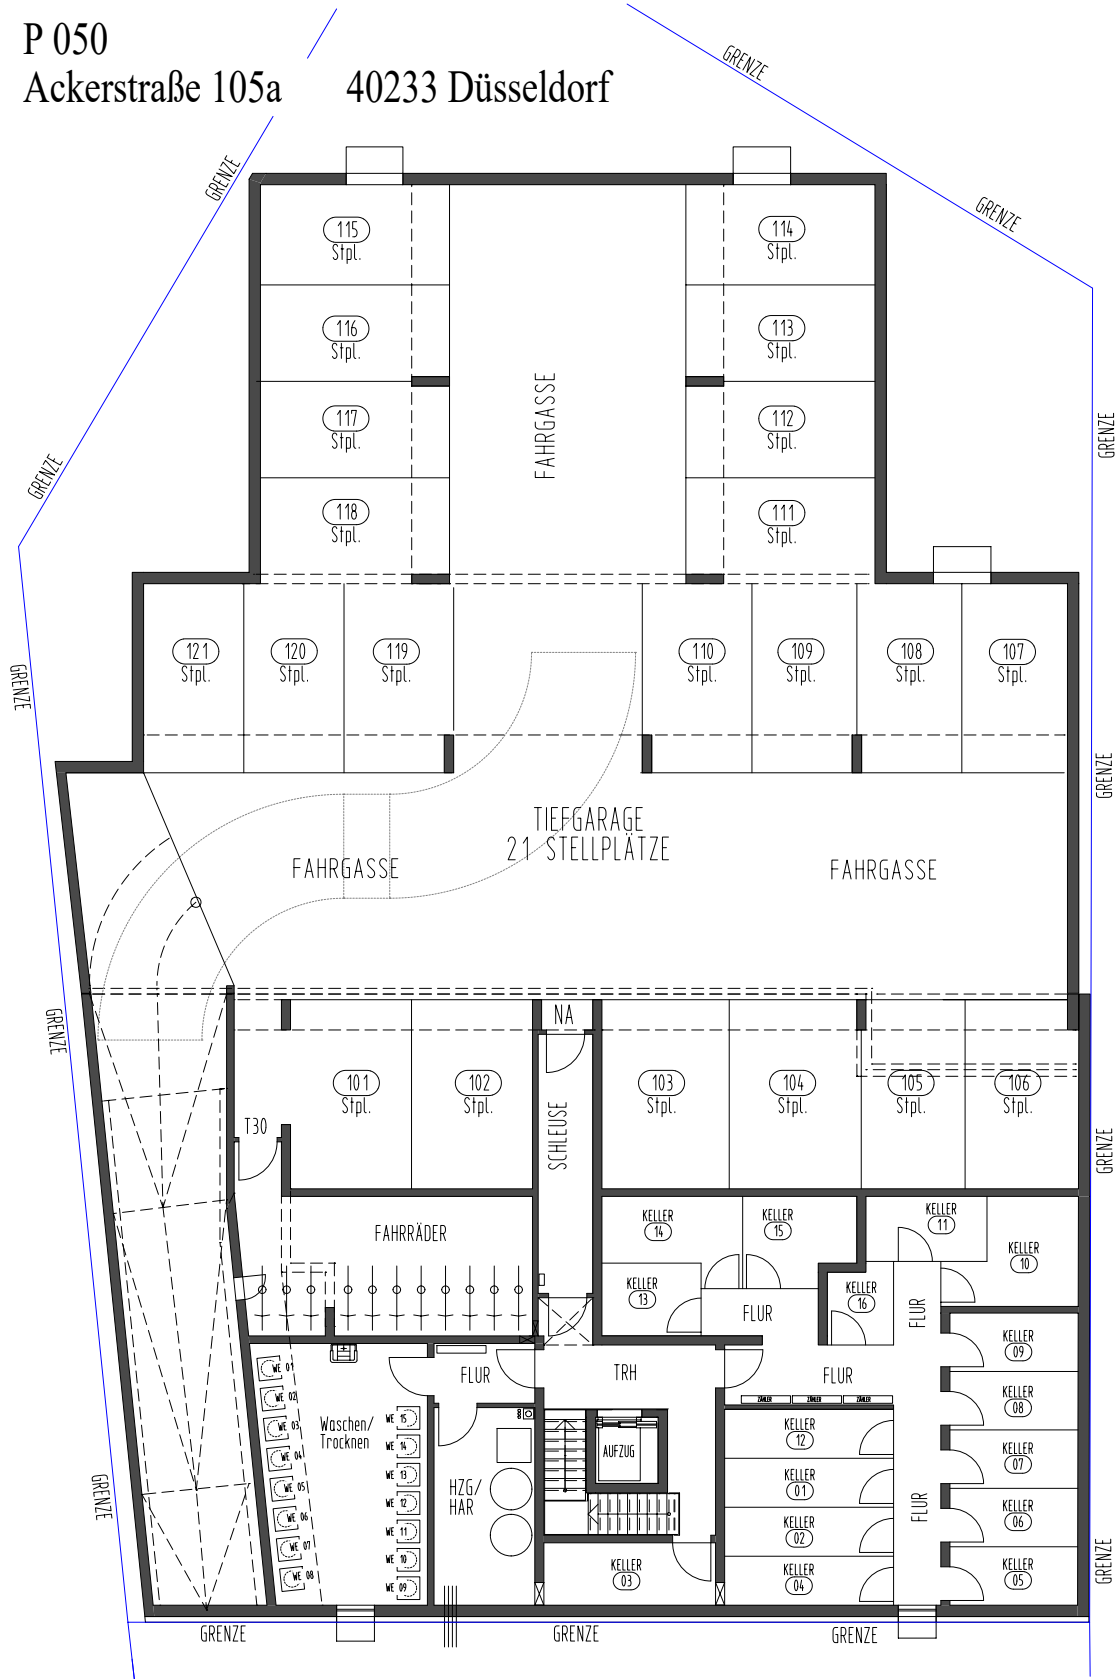

P 050
Ackerstraße 105a 40233 Düsseldorf

Kellergeschoss