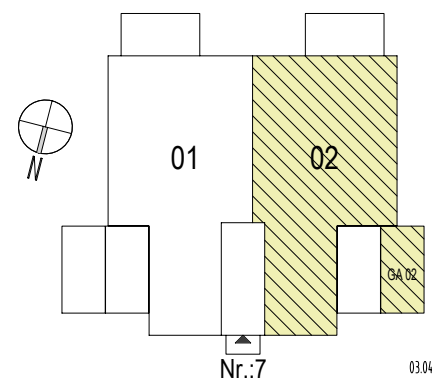

P 046
Stefanstraße 7 41564 Kaarst

Wohnung 02

4-Raum-Wohnung
Erdgeschoss, rechts

Wohnen / Essen	35,08 m ²
Schlafen	19,78 m ²
Kind 1	15,32 m ²
Kind 2	16,22 m ²
Küche	8,45 m ²
Bad	6,62 m ²
DU/WC	4,53 m ²
Diele / Flur	12,60 m ²
Abstellen	2,82 m ²
<u>Terrasse 14,56 m² (50%)</u>	<u>7,28 m²</u>

Wohnfläche 128,70 m²

1.00