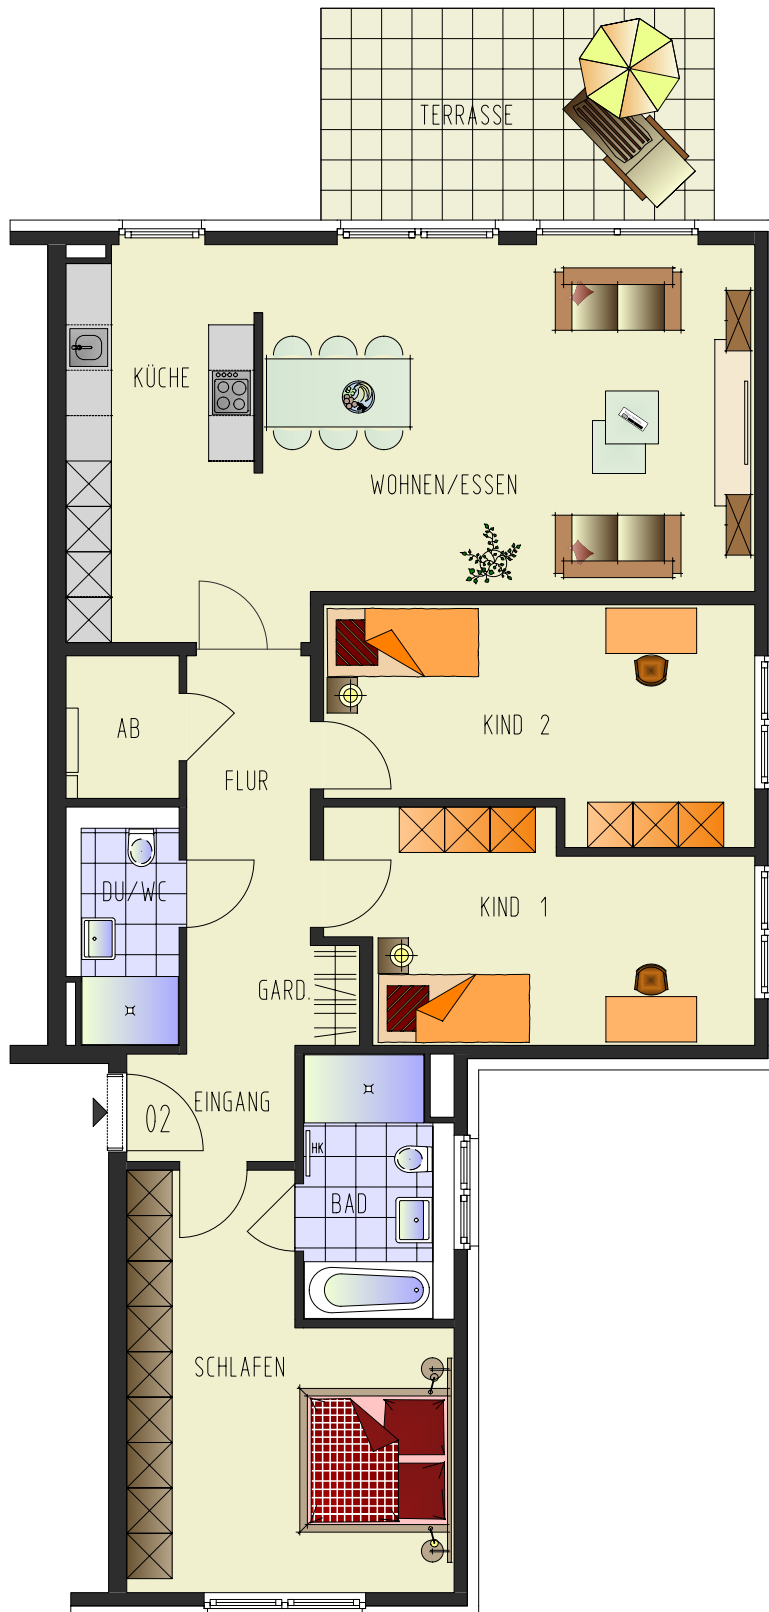

P 046
Stefanstraße 7 41564 Kaarst

Wohnung 02

4-Raum-Wohnung
Erdgeschoss, rechts

Wohnen / Essen	35,08 m ²
Schlafen	19,78 m ²
Kind 1	15,32 m ²
Kind 2	16,22 m ²
Küche	8,45 m ²
Bad	6,62 m ²
DU/WC	4,53 m ²
Diele / Flur	12,60 m ²
Abstellen	2,82 m ²
<u>Terrasse 14,56 m² (50%)</u>	<u>7,28 m²</u>

Wohnfläche 128,70 m²

1.00