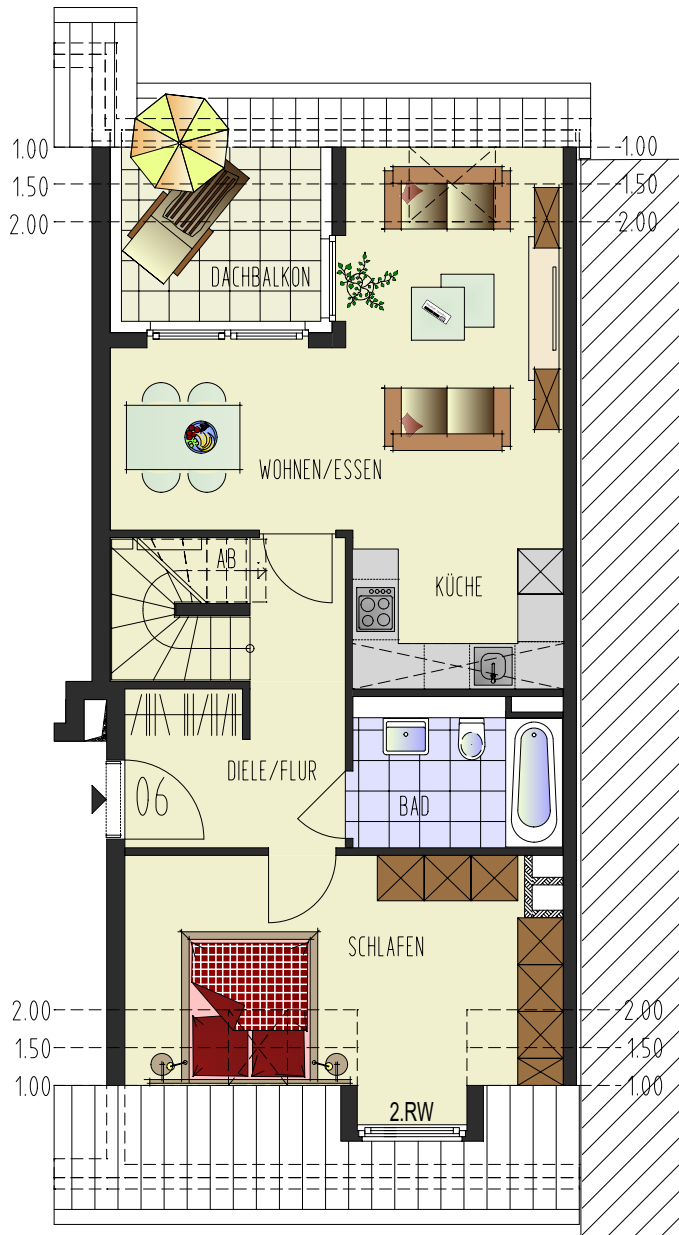

P 040

Meyerhofstraße 29f

40589 Düsseldorf

Dachgeschoss

Spitzboden

<p>Wohnung 06</p> <p>4-Raum-Wohnung, Maisonette Dachgeschoss & Spitzboden, rechts</p>	<p>Wohnen / Essen</p> <p>Schlafen</p> <p>Kind 1</p> <p>Kind 2</p> <p>Küche</p> <p>Bad</p> <p>WC</p> <p>Diele / Flur</p> <p>Galerie</p> <p>Abstellen</p> <p><u>Dachbalkon</u> 6,20 m² (50%)</p> <p>Wohnfläche</p>	<p>23,16 m²</p> <p>15,78 m²</p> <p>10,35 m²</p> <p>10,47 m²</p> <p>5,84 m²</p> <p>5,35 m²</p> <p>4,45 m²</p> <p>6,18 m²</p> <p>2,42 m²</p> <p>1,12 m²</p> <p>3,10 m²</p> <p>88,22 m²</p>
--	---	--