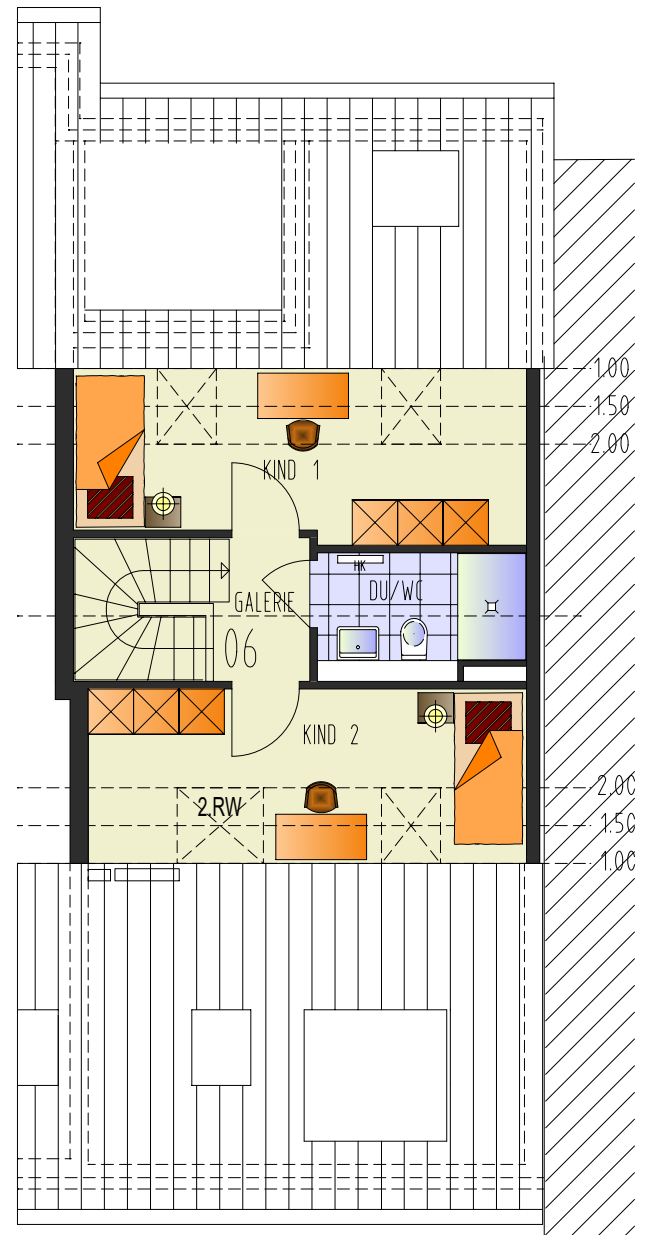

P 040

Meyerhofstraße 29f

40589 Düsseldorf

Dachgeschoss

Spitzboden

<p>Wohnung 06</p> <p>4-Raum-Wohnung, Maisonette Dachgeschoss & Spitzboden, rechts</p>	<p>Wohnen / Essen</p> <p>Schlafen</p> <p>Kind 1</p> <p>Kind 2</p> <p>Küche</p> <p>Bad</p> <p>WC</p> <p>Diele / Flur</p> <p>Galerie</p> <p>Abstellen</p> <p><u>Dachbalkon</u> 6,20 m² (50%)</p> <p>Wohnfläche</p>	<p>23,16 m²</p> <p>15,78 m²</p> <p>10,35 m²</p> <p>10,47 m²</p> <p>5,84 m²</p> <p>5,35 m²</p> <p>4,45 m²</p> <p>6,18 m²</p> <p>2,42 m²</p> <p>1,12 m²</p> <p>3,10 m²</p> <p>88,22 m²</p>
--	---	--