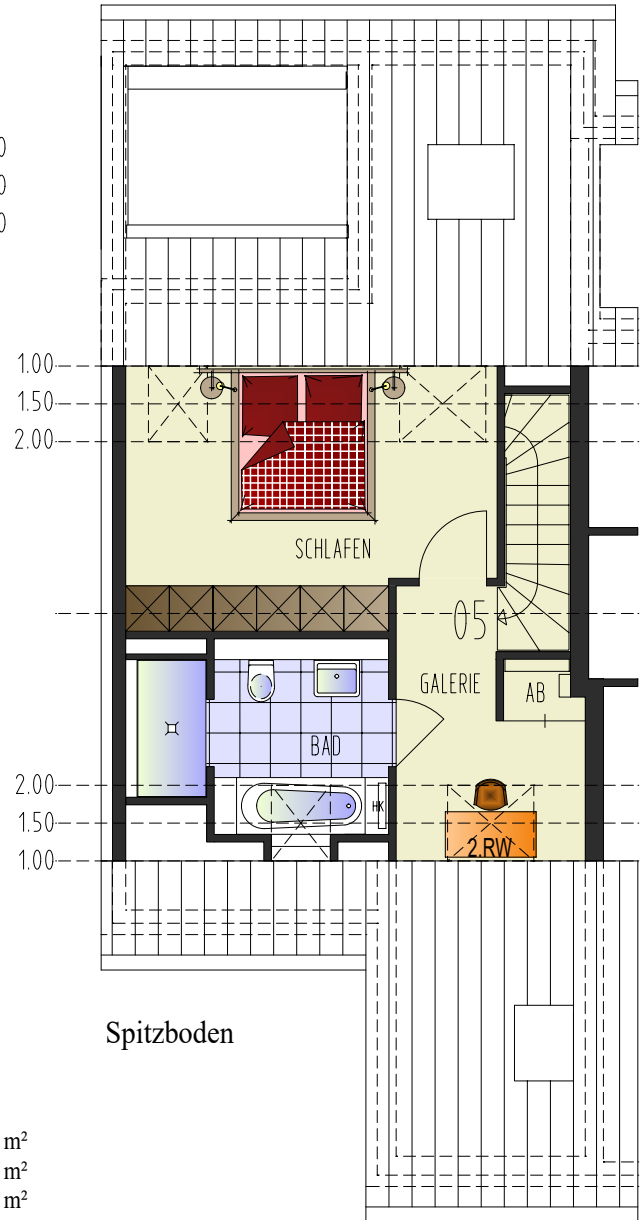

P 040

Meyerhofstraße 29f

40589 Düsseldorf

Dachgeschoss

Spitzboden

Wohnung 05 2,5-Raum-Wohnung, Maisonette Dachgeschoss & Spitzboden, links	Wohnen / Essen	23,56 m ²
	Schlafen	13,76 m ²
	Galerie	5,73 m ²
	Küche	7,95 m ²
	Bad	7,65 m ²
	WC	3,21 m ²
	Diele / Flur	4,45 m ²
	Abstellen	2,67 m ²
	Dachbalkon	7,04 m ² (50%)
	Wohnfläche	72,50 m²