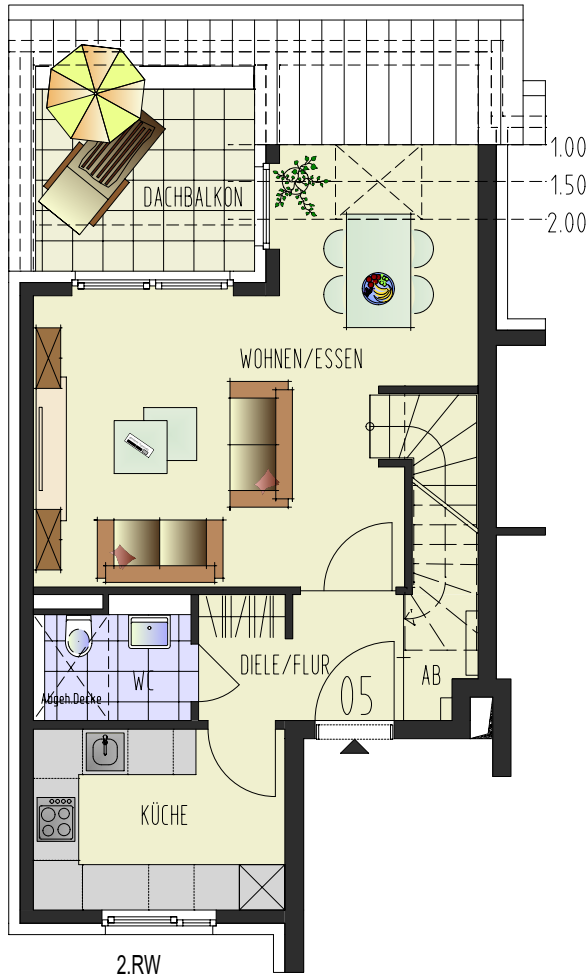

P 040

Meyerhofstraße 29f

40589 Düsseldorf

Dachgeschoss

Spitzboden

Wohnung 05 2,5-Raum-Wohnung, Maisonette Dachgeschoss & Spitzboden, links	Wohnen / Essen	23,56 m ²
	Schlafen	13,76 m ²
	Galerie	5,73 m ²
	Küche	7,95 m ²
	Bad	7,65 m ²
	WC	3,21 m ²
	Diele / Flur	4,45 m ²
	Abstellen	2,67 m ²
	Dachbalkon	7,04 m ² (50%)
	Wohnfläche	72,50 m²