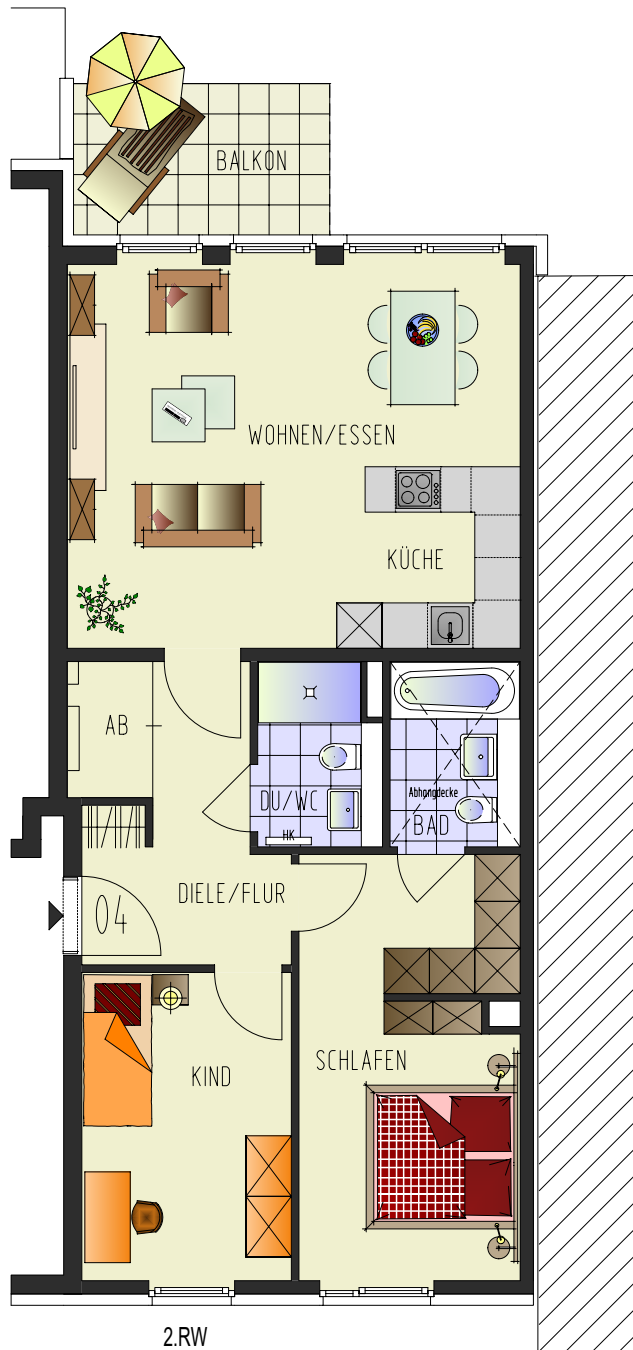

P 040
Meyerhofstraße 29f 40589 Düsseldorf

Wohnung 04

3-Raum-Wohnung
Obergeschoss, rechts

Wohnen / Essen	26,27 m ²
Schlafen	16,08 m ²
Kind	11,29 m ²
Küche	4,92 m ²
Bad	4,21 m ²
DU/WC	3,82 m ²
Diele / Flur	7,88 m ²
Abstellen	2,04 m ²
<u>Balkon</u>	<u>6,86 m² (50%)</u> 3,43 m ²

Wohnfläche 79,94 m²

1.00