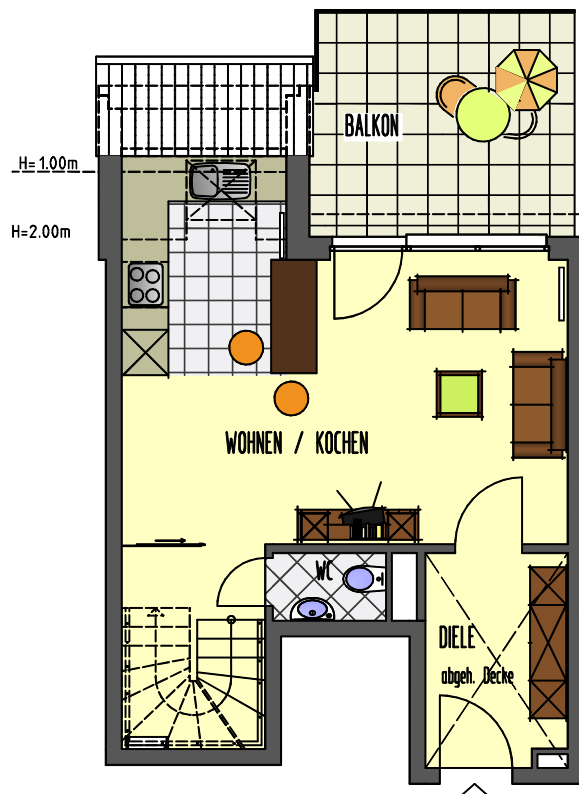

P022
 Millrather Weg 45 in Erkrath

Wohnung 14

2 -Raumwohnung
 Dachgeschoss/Galeriegeschoss, mitte

Wohnen / Kochen	25,92 m ²
Diele	5,36 m ²
G- WC	1,46 m ²
Schlafen	14,89 m ²
Bad	6,62 m ²
Abstellraum	1,35 m ²
Flur	1,56 m ²
Balkon (50%)	5,63 m ²

Wohnfläche 62,79 m²

Dachgeschoss

Galeriegeschoss