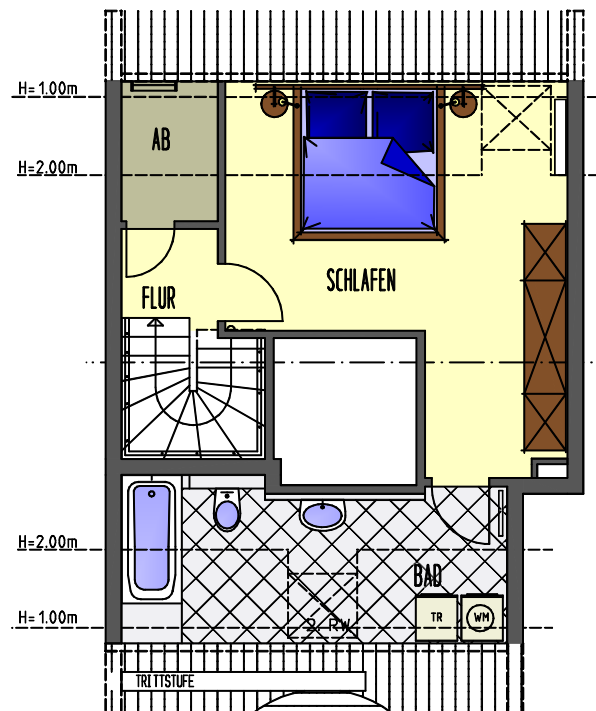

P022
 Millrather Weg 45 in Erkrath

Wohnung 14

2 -Raumwohnung
 Dachgeschoss/Galeriegeschoss, mitte

Wohnen / Kochen	25,92 m ²
Diele	5,36 m ²
G- WC	1,46 m ²
Schlafen	14,89 m ²
Bad	6,62 m ²
Abstellraum	1,35 m ²
Flur	1,56 m ²
Balkon (50%)	5,63 m ²

Wohnfläche 62,79 m²

Dachgeschoss

Galeriegeschoss